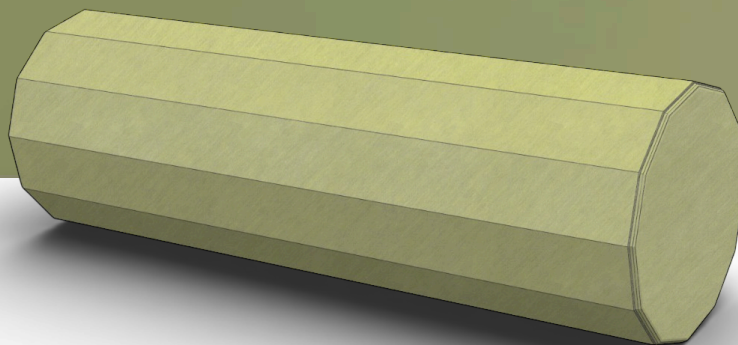

# Cojín Cilíndrico

para soporte a piernas

Elaborado en textiles a base de poliuretano que aporta resistencia y un tacto suave. Diseño que complementa a otros modelos brindando un mayor confort y experiencia.

Ideal para ser utilizado en interiores y para personas con poca elasticidad en las piernas y caderas.

Funda desmontable para lavado

Cuenta con cierre para un mejor uso

Distintas medidas y diámetros

Relleno a base de espuma de alta densidad

Disponibilidad en colores

Combinalo con

Zafú Rectangular

Sillón Ergonómico con diseño contemporáneo

Sillón Ergonómico