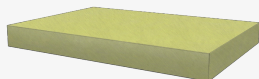

# Cojín Cilíndrico

para soporte a piernas

Elaborado en textiles a base de poliuretano que aporta resistencia y un tacto suave. Diseño que complementa a otros modelos brindando un mayor confort y experiencia.

Ideal para ser utilizado en interiores y para personas con poca elasticidad en las piernas y caderas.

Funda desmontable para lavado

Cuenta con cierre para un mejor uso

Distintas medidas y diámetros

Relleno a base de espuma de alta densidad

Disponibilidad en colores

Combinalo con

Zafú Rectangular

Sillón Ergonómico con diseño contemporáneo

Sillón Ergonómico