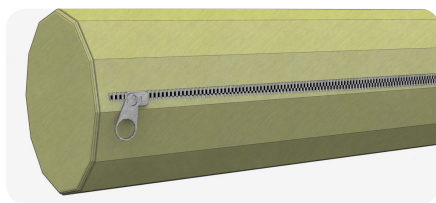

# Cojín Cilíndrico

para soporte a piernas

Elaborado en textiles a base de poliuretano que aporta resistencia y un tacto suave. Diseño que complementa a otros modelos brindando un mayor confort y experiencia.

Ideal para ser utilizado en interiores y para personas con poca elasticidad en las piernas y caderas.

Funda desmontable para lavado

Cuenta con cierre para un mejor uso

Distintas medidas y diámetros

Relleno a base de espuma de alta densidad

Disponibilidad en colores

Combinalo con

Zafú Rectangular

Sillón Ergonómico con diseño contemporáneo

Sillón Ergonómico