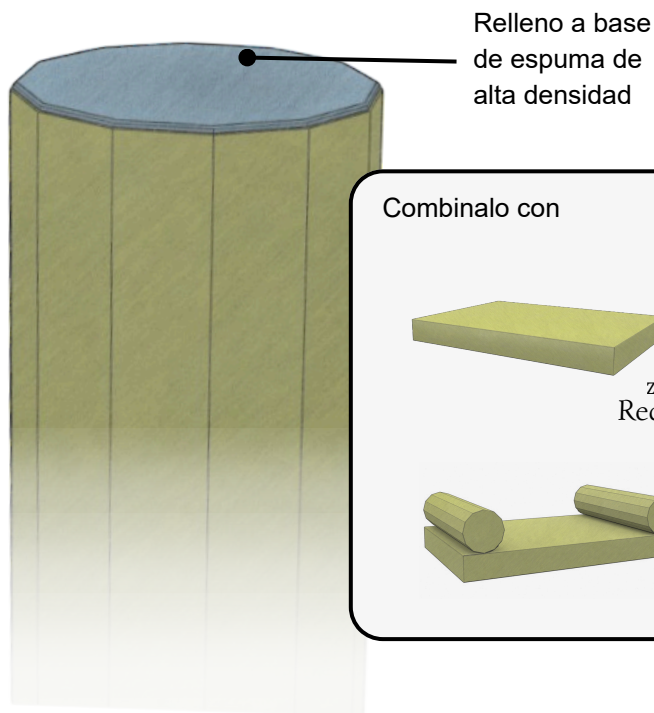

# Cojín Cilíndrico

para soporte a piernas

Elaborado en textiles a base de poliuretano que aporta resistencia y un tacto suave. Diseño que complementa a otros modelos brindando un mayor confort y experiencia.

Ideal para ser utilizado en interiores y para personas con poca elasticidad en las piernas y caderas.

Funda desmontable para lavado

Cuenta con cierre para un mejor uso

Distintas medidas y diámetros

Relleno a base de espuma de alta densidad

Disponibilidad en colores

Combinalo con

Zafú Rectangular

Sillón Ergonómico con diseño contemporáneo

Sillón Ergonómico