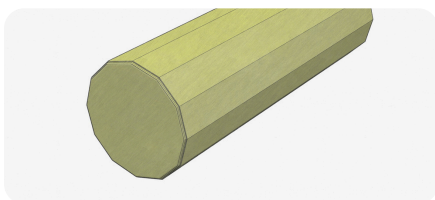

# Cojín Cilíndrico

para soporte a piernas

Elaborado en textiles a base de poliuretano que aporta resistencia y un tacto suave. Diseño que complementa a otros modelos brindando un mayor confort y experiencia.

Ideal para ser utilizado en interiores y para personas con poca elasticidad en las piernas y caderas.

Funda desmontable para lavado

Cuenta con cierre para un mejor uso

Distintas medidas y diámetros

Relleno a base de espuma de alta densidad

Disponibilidad en colores

Combinalo con

Zafú Rectangular

Sillón Ergonómico con diseño contemporáneo

Sillón Ergonómico