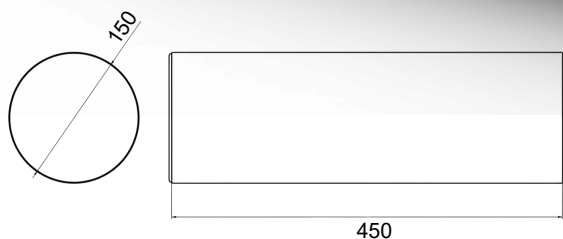

Ideal para ser utilizado en interiores y para personas con poca elasticidad en las piernas y caderas.

Funda desmontable para lavado

Cuenta con cierre para un mejor uso

Distintas medidas y diámetros

Relleno a base de espuma de alta densidad