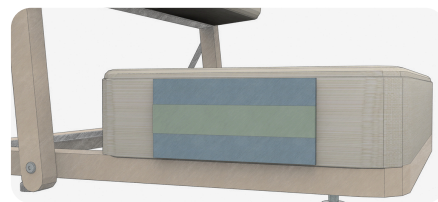

Silla Abatible

en madera

Silla abatible elaborada en madera de pino de primera entintada. Su base y soporte están tapizados en textiles a base de poliuretano que aporta resistencia y un tacto suave.

Forrados con fibra de poliéster siliconada para brindar un gran confort al recargar el peso del cuerpo y proporcionar un correcto soporte lumbar.

Ideal para uso en interiores o lejanos debido a su jaladera metálica facilitando su portabilidad.

Fácil y práctico guardado permitiendo colocarse debajo de la cama o en el closet.

Plegable para guardar fácilmente

Relleno a base de aglutinados y espumas de alta densidad

Disponibilidad en colores