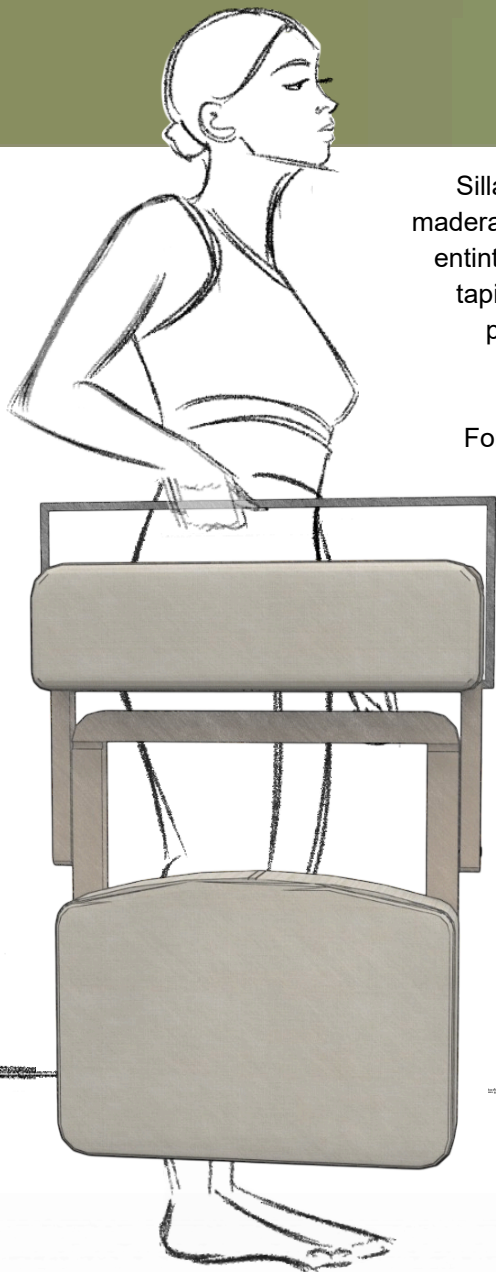

Silla Abatible

en madera

Silla abatible elaborada en madera de pino de primera entintada. Su base y soporte están tapizados en textiles a base de poliuretano que aporta resistencia y un tacto suave.

Forrados con fibra de poliéster siliconada para brindar un gran confort al recargar el peso del cuerpo y proporcionar un correcto soporte lumbar.

Ideal para uso en interiores o lejanos debido a su jaladera metálica facilitando su portabilidad.

Fácil y práctico guardado permitiendo colocarse debajo de la cama o en el closet.

Plegable para guardar fácilmente