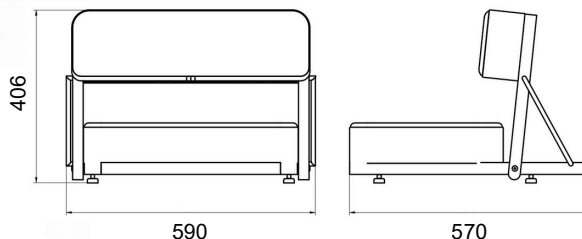

Relleno a base de aglutinados y espumas de alta densidad

Disponibilidad en colores