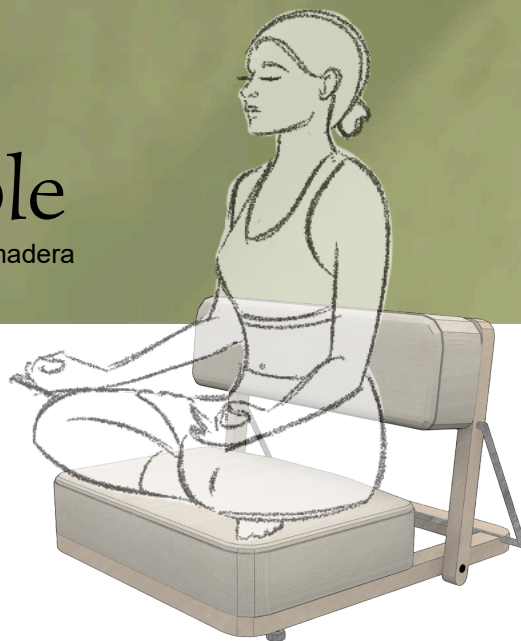

Silla Abatible

en madera

Silla abatible elaborada en madera de pino de primera entintada. Su base y soporte están tapizados en textiles a base de poliuretano que aporta resistencia y un tacto suave.

Forrados con fibra de poliéster siliconada para brindar un gran confort al recargar el peso del cuerpo y proporcionar un correcto soporte lumbar.

Ideal para uso en interiores o lejanos debido a su jaladera metálica facilitando su portabilidad.

Fácil y práctico guardado permitiendo colocarse debajo de la cama o en el closet.

Plegable para guardar fácilmente