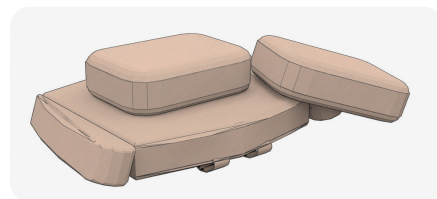

Silla Tubular Plegable

portátil con tirantes colgables

Estructura fabricada con tubo de acero calibre 18 y acabado con pintura electrostática. Cuenta con cojines desmontables acabados en textiles a base de poliuretano que aporta resistencia y un tacto suave. Sus cierres y cintas de contacto permiten un mejor uso y retirado de las fundas para su lavado.

Su relleno a base de aglutinados y espumas de alta densidad, forrados con fibra de poliéster siliconada brinda un gran confort al recargar el peso del cuerpo.

Ideal para usarse en exteriores o en lugares donde se requiera desplazarse

Estructura tubular plegable

Cojines desmontables

Disponibilidad en colores