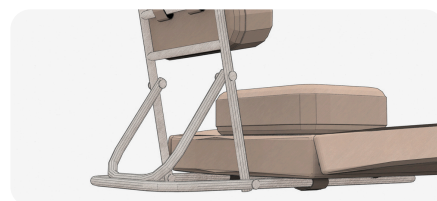

Silla Tubular Plegable

portátil con tirantes colgables

Estructura fabricada con tubo de acero calibre 18 y acabado con pintura electrostática. Cuenta con cojines desmontables acabados en textiles a base de poliuretano que aporta resistencia y un tacto suave. Sus cierres y cintas de contacto permiten un mejor uso y retirado de las fundas para su lavado.

Su relleno a base de aglutinados y espumas de alta densidad, forrados con fibra de poliéster siliconada brinda un gran confort al recargar el peso del cuerpo.

Ideal para usarse en exteriores o en lugares donde se requiera desplazarse

Estructura tubular plegable

Cojines desmontables

Disponibilidad en colores