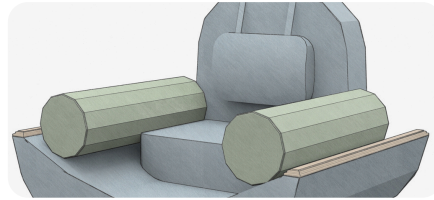

Sillón Ergonómico

con diseño contemporaneo

Elaborado en madera de pino de primera entintada.
Sillón tapizado en textiles a base de poliuretano que aporta resistencia y un tacto suave.

El relleno, a base de aglutinados y espumas de alta densidad, forrados con fibra de poliéster siliconada, brindan un gran confort al recargar el peso del cuerpo.

Ideal para interiores ya que se integra a la estética del espacio. El sillón podrá utilizarse tanto para meditar como para uso común.

Cojines removibles

Posibilidad de incorporar cojines para apoyar distintas partes del cuerpo

Ajuste en la zona lumbar

Disponibilidad en colores

Combinalo con

Cojín Cilíndrico