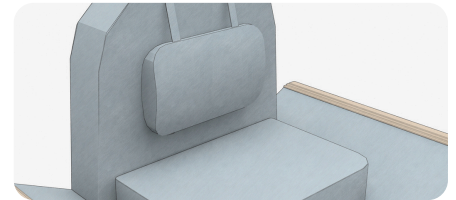

Sillón Ergonómico

con diseño contemporaneo

Elaborado en madera de pino de primera entintada.
Sillón tapizado en textiles a base de poliuretano que aporta resistencia y un tacto suave.

El relleno, a base de aglutinados y espumas de alta densidad, forrados con fibra de poliéster siliconada, brindan un gran confort al recargar el peso del cuerpo.

Ideal para interiores ya que se integra a la estética del espacio. El sillón podrá utilizarse tanto para meditar como para uso común.

Cojines removibles

Posibilidad de incorporar cojines para apoyar distintas partes del cuerpo

Ajuste en la zona lumbar

Disponibilidad en colores

Combinalo con

Cojín Cilíndrico