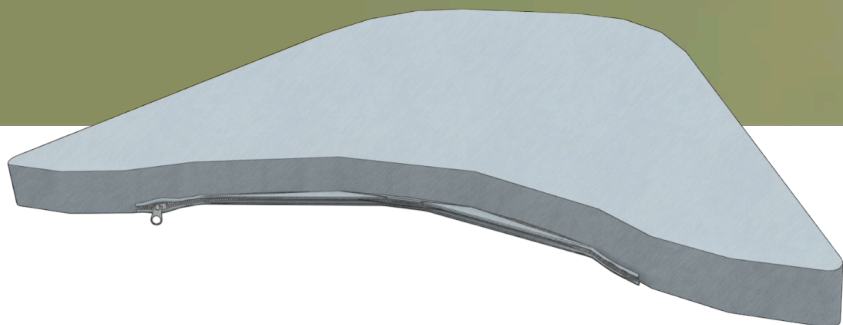

Zafu Ergonómico

media luna

Elaborado en textiles a base de poliuretano que aporta resistencia y un tacto suave.

Relleno con cascarilla de café orgánico, aporta firmeza, frescura y sustentabilidad; el relleno esta soportado por una funda interna hecha con manta de algodón.

Ideal para interiores y para personas con elasticidad en las piernas y caderas. Al tener este tipo de relleno, el zafu se puede "amoldar" a las necesidades físicas del usuario.

Funda desmontable para lavado

Cuenta con cierre para un mejor uso

Portátil con jaladera

Relleno con cascarilla de café aportando firmeza y frescura

Disponibilidad en colores