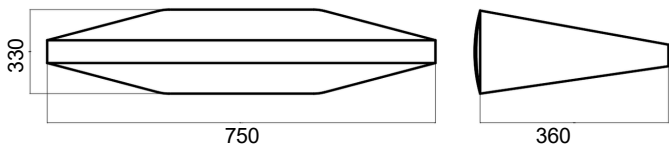

Zafu Ergonómico

media luna

Elaborado en textiles a base de poliuretano que aporta resistencia y un tacto suave.

Relleno con cascarilla de café orgánico, aporta firmeza, frescura y sustentabilidad; el relleno esta soportado por una funda interna hecha con manta de algodón.