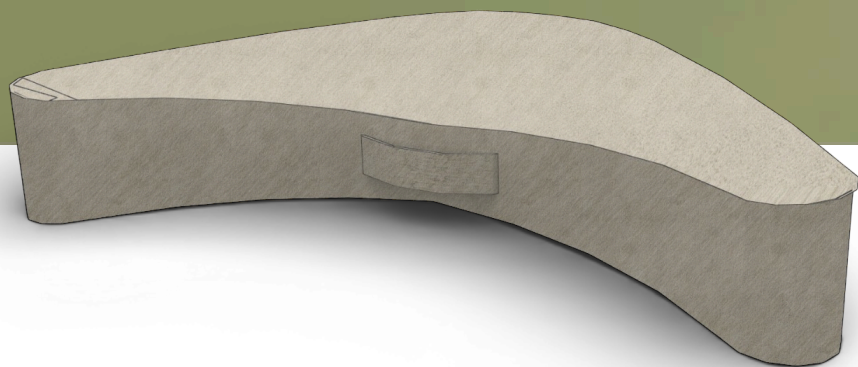

Zafu Ergonómico

con soporte alto a piernas

Elaborado en textiles a base de poliuretano que aportan resistencia y un tacto suave. Relleno con cascarilla de café orgánico, aporta firmeza, frescura y sustentabilidad; el relleno esta soportado por una funda interna hecha con manta de algodón. Al tener este tipo de relleno, el zafu se puede "amoldar" a las necesidades físicas del usuario.

Ideal para interiores y para personas con poca elasticidad en las piernas y caderas.

Funda desmontable para lavado

Cuenta con cierre para un mejor uso

Portátil con jaladera

Relleno con cascarilla de café aportando firmeza y frescura

Disponibilidad en colores