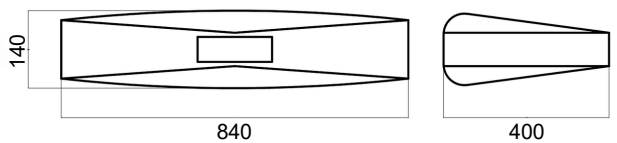

Zafu Ergonómico

con soporte alto a piernas

Elaborado en textiles a base de poliuretano que aportan resistencia y un tacto suave. Relleno con cascarilla de café orgánico, aporta firmeza, frescura y sustentabilidad; el relleno esta soportado por una funda interna hecha con manta de algodón. Al tener este tipo de relleno, el zafu se puede "amoldar" a las necesidades físicas del usuario.