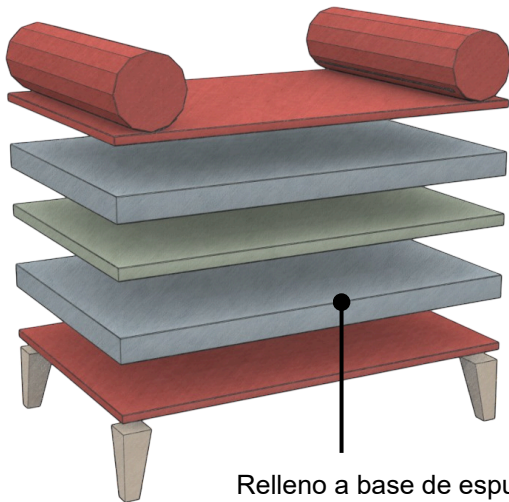

Zafu Rectangular

con base y cilindros laterales incorporados

Estructura elaborada en madera de pino de primera entintada. Asiento y laterales tapizados en textiles a base de poliuretano que aporta resistencia y un tacto suave. El relleno, a base de aglutinados y espumas de alta densidad, forrados con fibra de poliéster siliconada, brindan un gran confort al recargar el peso del cuerpo.

Ideal para interiores ya que se integra a la estética del espacio. Los laterales le brindan al usuario la opción de ajuste para el soporte de las piernas.

Cilindros incorporados

Base fija de madera

Ajuste de posición

Relleno a base de espuma de alta densidad

Disponibilidad en colores