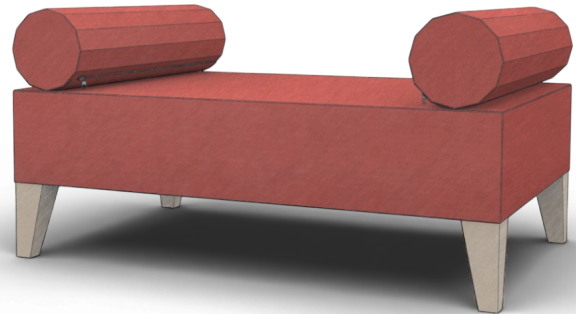

Zafu Rectangular

con base y cilindros laterales incorporados

Estructura elaborada en madera de pino de primera entintada. Asiento y laterales tapizados en textiles a base de poliuretano que aporta resistencia y un tacto suave. El relleno, a base de aglutinados y espumas de alta densidad, forrados con fibra de poliéster siliconada, brindan un gran confort al recargar el peso del cuerpo.

Ideal para interiores ya que se integra a la estética del espacio. Los laterales le brindan al usuario la opción de ajuste para el soporte de las piernas.

Cilindros incorporados

Base fija de madera

Ajuste de posición

Relleno a base de espuma de alta densidad

Disponibilidad en colores