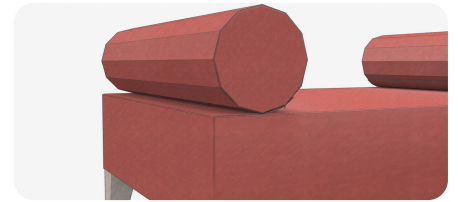

Zafu Rectangular

con base y cilindros laterales incorporados

Estructura elaborada en madera de pino de primera entintada. Asiento y laterales tapizados en textiles a base de poliuretano que aporta resistencia y un tacto suave. El relleno, a base de aglutinados y espumas de alta densidad, forrados con fibra de poliéster siliconada, brindan un gran confort al recargar el peso del cuerpo.

Ideal para interiores ya que se integra a la estética del espacio. Los laterales le brindan al usuario la opción de ajuste para el soporte de las piernas.

Cilindros incorporados

Base fija de madera

Ajuste de posición

Relleno a base de espuma de alta densidad

Disponibilidad en colores