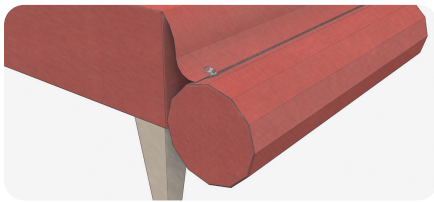

Zafu Rectangular

con base y cilindros laterales incorporados

Estructura elaborada en madera de pino de primera entintada. Asiento y laterales tapizados en textiles a base de poliuretano que aporta resistencia y un tacto suave. El relleno, a base de aglutinados y espumas de alta densidad, forrados con fibra de poliéster siliconada, brindan un gran confort al recargar el peso del cuerpo.

Ideal para interiores ya que se integra a la estética del espacio. Los laterales le brindan al usuario la opción de ajuste para el soporte de las piernas.

Cilindros incorporados

Base fija de madera

Ajuste de posición

Relleno a base de espuma de alta densidad

Disponibilidad en colores