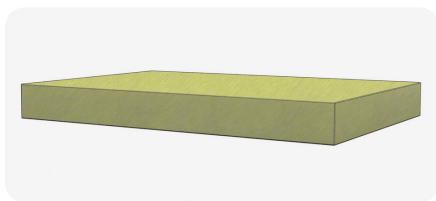

Zafu Rectangular

Elaborado en textiles a base de poliuretano que aporta resistencia y un tacto suave. El relleno, a base de aglutinados y espumas de alta densidad, forrados con fibra de poliéster siliconada, brindan un gran confort al recargar el peso del cuerpo.

Ideal para interiores, para usuarios que solo requieran un firme y cómodo espacio para meditar. Fácil de guardar.

Funda desmontable para lavado

Portatil, jaladera incorporada

Cuenta con cierre para un mejor uso