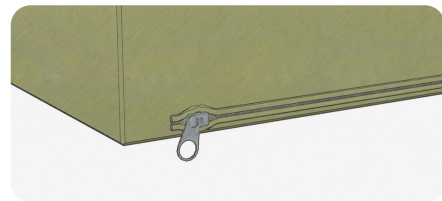

Zafu Rectangular

Elaborado en textiles a base de poliuretano que aporta resistencia y un tacto suave. El relleno, a base de aglutinados y espumas de alta densidad, forrados con fibra de poliéster siliconada, brindan un gran confort al recargar el peso del cuerpo.

Ideal para interiores, para usuarios que solo requieran un firme y cómodo espacio para meditar. Fácil de guardar.

Funda desmontable para lavado

Portatil, jaladera incorporada

Cuenta con cierre para un mejor uso