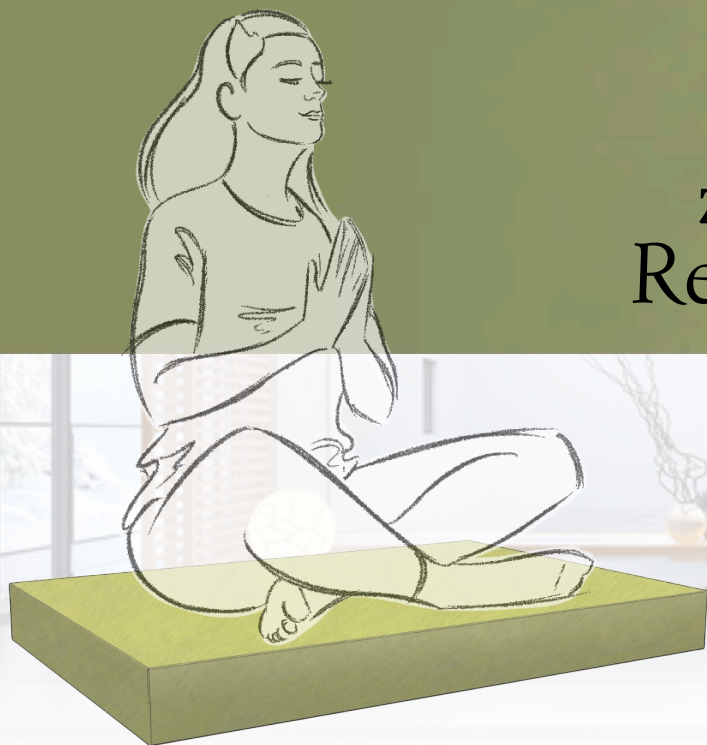

Zafu Rectangular

Elaborado en textiles a base de poliuretano que aporta resistencia y un tacto suave. El relleno, a base de aglutinados y espumas de alta densidad, forrados con fibra de poliéster siliconada, brindan un gran confort al recargar el peso del cuerpo.

Ideal para interiores, para usuarios que solo requieran un firme y cómodo espacio para meditar. Fácil de guardar.

Funda desmontable para lavado

Portatil, jaladera incorporada

Cuenta con cierre para un mejor uso