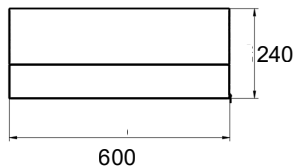

Ideal para interiores, para usuarios que solo requieran un firme y cómodo espacio para meditar. Fácil de guardar.

Funda desmontable para lavado

Portatil, jaladera incorporada

Cuenta con cierre para un mejor uso