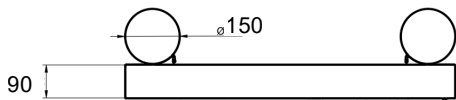

Ideal para interiores, para usuarios que solo requieran un firme y cómodo espacio para meditar. Fácil de guardar.

Funda desmontable para lavado

Portatil, jaladera incorporada

Cuenta con cierre para un mejor uso