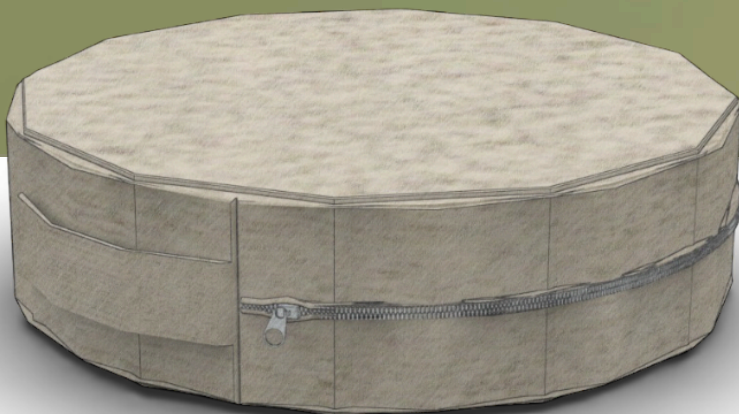

Zafu Redondo

(relleno cascarilla café)

Elaborado en textiles a base de poliuretano que aporta resistencia y un tacto suave.

Relleno con cascarilla de café orgánico, aporta firmeza, frescura y sustentabilidad; el relleno esta soportado por una funda interna hecha con manta de algodón.

Ideal para interiores y exteriores por su fácil transportación. Se puede usar en espacios pequeños y gracias a su amplio diámetro es muy cómodo en la práctica de la meditación.

Funda desmontable para lavado

Portatil, jaladera incorporada

Cuenta con cierre para un mejor uso

Relleno con cascarilla de café

Disponibilidad en colores