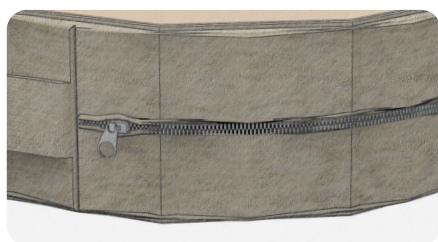

Zafu Redondo

(relleno cascarilla café)

Elaborado en textiles a base de poliuretano que aporta resistencia y un tacto suave.

Relleno con cascarilla de café orgánico, aporta firmeza, frescura y sustentabilidad; el relleno esta soportado por una funda interna hecha con manta de algodón.

Ideal para interiores y exteriores por su fácil transportación. Se puede usar en espacios pequeños y gracias a su amplio diámetro es muy cómodo en la práctica de la meditación.

Funda desmontable para lavado

Portatil, jaladera incorporada

Cuenta con cierre para un mejor uso

Relleno con cascarilla de café

Disponibilidad en colores