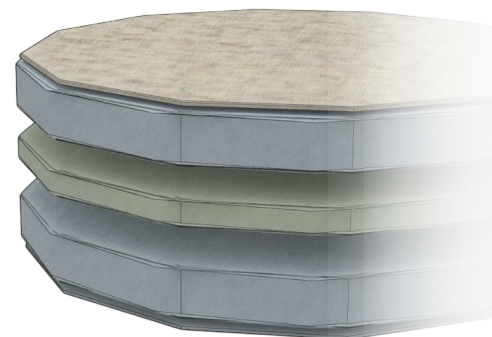

Zafu Redondo

(relleno espuma)

Elaborado en textiles a base de poliuretano que aporta resistencia y un tacto suave.

El relleno, a base de aglutinados y espumas de alta densidad, forrados con fibra de poliéster siliconada, brindan un gran confort al recargar el peso del cuerpo.

Ideal para interiores y exteriores por su fácil transportación. Se puede usar en espacios pequeños y gracias a su amplio diámetro es muy cómodo en la práctica de la meditación.

Funda desmontable para lavado

Portatil, jaladera incorporada

Cuenta con cierre para un mejor uso

Relleno con espuma de distintas densidades

Disponibilidad en colores

Cambios sin previo aviso. El color de la madera y los textiles puede cambiar.