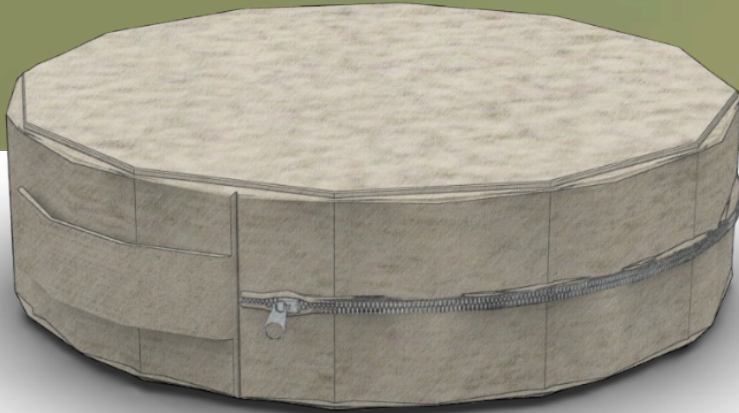

Zafu Redondo

(relleno espuma)

Elaborado en textiles a base de poliuretano que aporta resistencia y un tacto suave.

El relleno, a base de aglutinados y espumas de alta densidad, forrados con fibra de poliéster siliconada, brindan un gran confort al recargar el peso del cuerpo.

Ideal para interiores y exteriores por su fácil transportación. Se puede usar en espacios pequeños y gracias a su amplio diámetro es muy cómodo en la práctica de la meditación.

Funda desmontable para lavado

Portatil, jaladera incorporada

Cuenta con cierre para un mejor uso

Relleno con espuma de distintas densidades

Disponibilidad en colores

Cambios sin previo aviso. El color de la madera y los textiles puede cambiar.